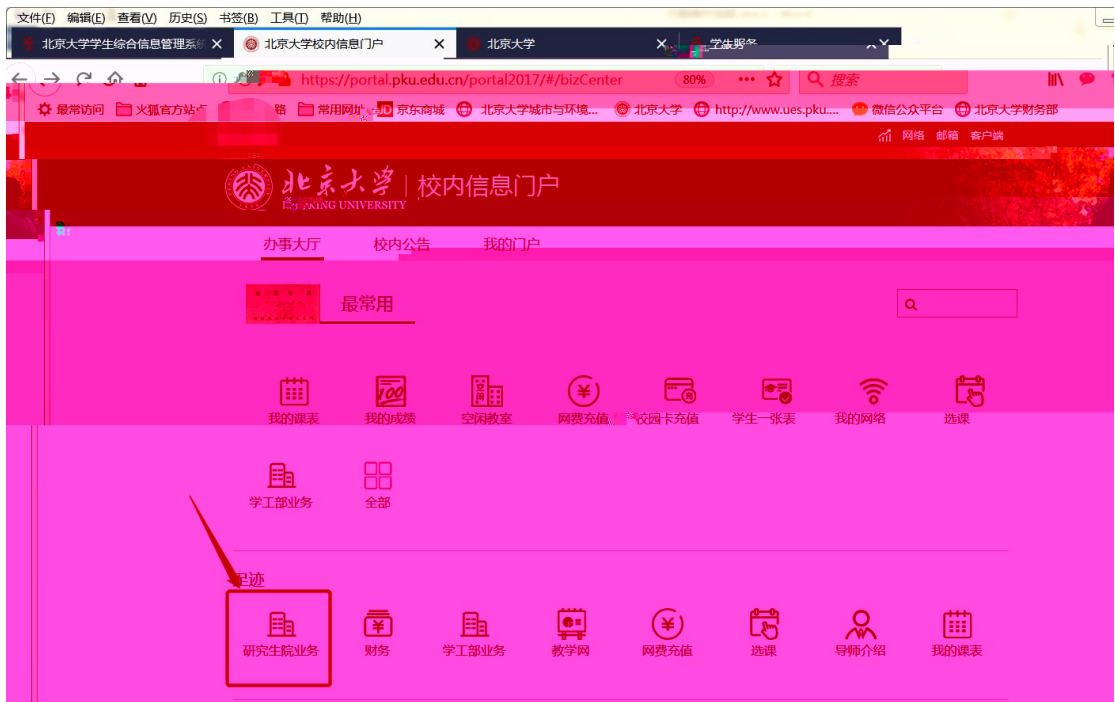

1

2

“ ” “ ” “ ” “ ”

导航栏

我的课表 我的成绩 空闲教室 网费充值 校园卡充值 学生一张表 我的网络 选课

学工部业务 全部

最热

选课 空闲教室 研究生院业务 财务 学工部业务 教学网 我的成绩 我的课表